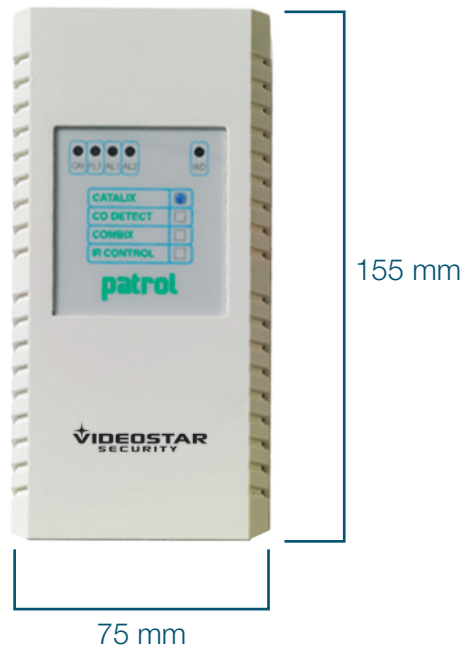

PATROL

Rivelatori di gas
per uso domestico

PATROL

La serie di rilevatori di gas PATROL è stata realizzata per offrire all'utente dei dispositivi in grado di rappresentare la massima espressione tecnologica per la rilevazione di Metano, GPL o CO in ambiente domestico.

Caratteristiche tecniche

- Tecnologia a microprocessore.
- Rivelazione Metano e GPL basata sull'utilizzo di sensori catalitici.
- Rivelazione CO basata sull'utilizzo di celle elettrochimiche.
- I sensori per gas infiammabili offrono una doppia soglia di allarme.
- Conformi alle normative EN50194 e EN50291.

Disponibili versioni

S2014ME
Metano

S2014GP
GPL

S2016CO
CO

Rivelazione concentrazioni pericolose metano

* Il metano è un idrocarburo semplice formato da un atomo di carbonio e quattro di idrogeno quindi la sua formula chimica è CH₄, e si trova in natura sotto forma di gas

	S2014ME	S2014GP	S2016CO
<i>Gas rilevato</i>	<i>Metano</i>	<i>GPL</i>	<i>Monossido di Carbonio</i>
<i>Pre-allarme</i>	<i>5% LEL</i>	<i>5% LEL</i>	<i>Vedi Tabella 1</i>
<i>Allarme</i>	<i>10% LEL</i>	<i>10% LEL</i>	<i>Vedi Tabella 1</i>
<i>Alimentazione</i>	<i>12~24 Vdc</i>	<i>12~24 Vdc</i>	<i>12~24 Vdc</i>
<i>Assorbimento</i>	<i>150 mA</i>	<i>150 mA</i>	<i>100 mA</i>
<i>Portata relé</i>	<i>8A, 250V</i>	<i>8A, 250V</i>	<i>8A, 250V</i>
<i>Temperatura in Funzione</i>	<i>-10°C ~ +45°C</i>	<i>-10°C ~ +45°C</i>	<i>-10°C ~ +45°C</i>
<i>Grado di protezione</i>	<i>IP42</i>	<i>IP42</i>	<i>IP42</i>
<i>Dimensioni</i>	<i>75 x 155 x 42 mm.</i>	<i>75 x 155 x 42 mm.</i>	<i>75 x 155 x 42 mm.</i>