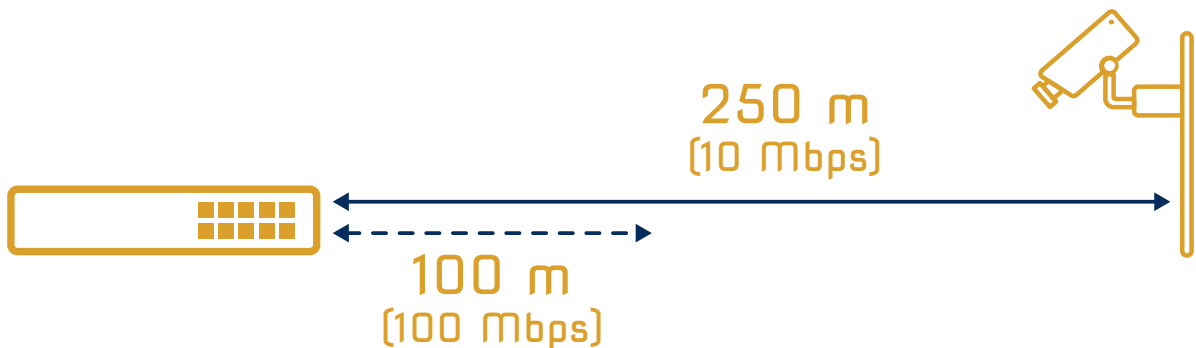

SWITCH LONG DISTANCE

Trasmissione dati e alimentazione
su lunga distanza

Switch Videostar long distance

Videostar propone la nuova linea di switch per la trasmissione dati e alimentazione su lunga distanza, pensati per gli impianti che montano telecamere IP.

Trasmissione

Gli Switch Videostar long distance incrementano la distanza di trasmissione dati/alimentazione fino ad un massimo di **250 m**, abbattendo lo standard di 100 m finora consentito dal cablaggio degli impianti digitali e perfezionano la modalità di trasferimento dati su rete ethernet grazie alla **funzione VLAN**. Operano in maniera versatile su ogni tipo di impianto attraverso le 2 modalità di funzionamento: **Normale (100m a 100 Mbps)** e **Extender (250m a 10 Mbps)** su singola porta).